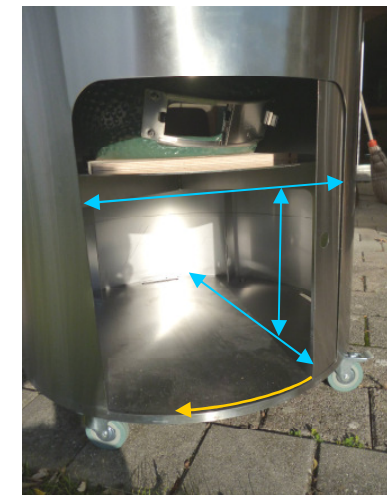

Schiebetür

* Witterung kann das Holz verfärben. Durch Austrocknung können sich Risse bilden